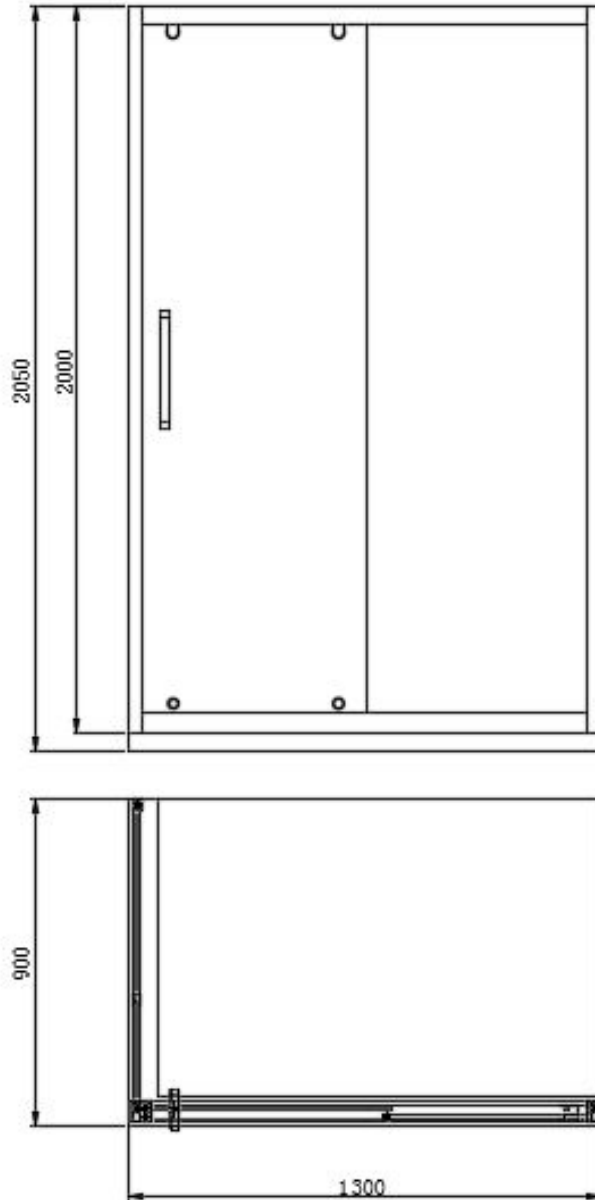

## FL37L31Z（不含大理石）详细数据和线图

基本参数		配置	
项目	数据	项目	数据
产品外形尺寸	1300X900X2000mm	总运输体积	0.20 立方米
材料	不锈钢型材、8mm 透明钢化玻璃、304 不锈钢拉手	开门方式	趟门
形状	方形	常规颜色	镜面
房体纸箱内尺寸	2110X865X110mm	产品净重 (Kg)	95Kg
		产品毛重 (Kg)	100Kg
包装件数	1 件		