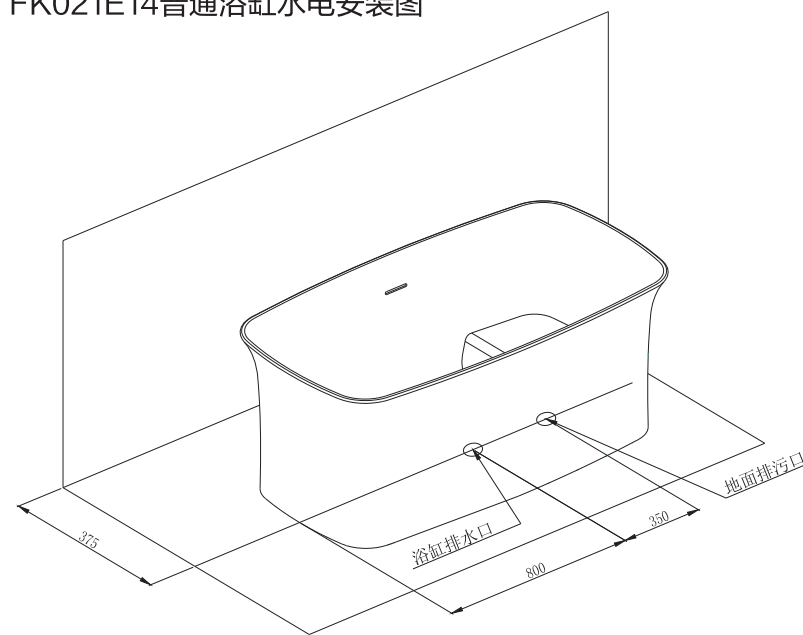

一、FK021E14普通浴缸示意图

插图 1

二、FK021E14普通浴缸水电安装图

-插图1-

一、FK021E14普通浴缸示意图

插图 1

二、FK021E14普通浴缸水电安装图

-插图1-