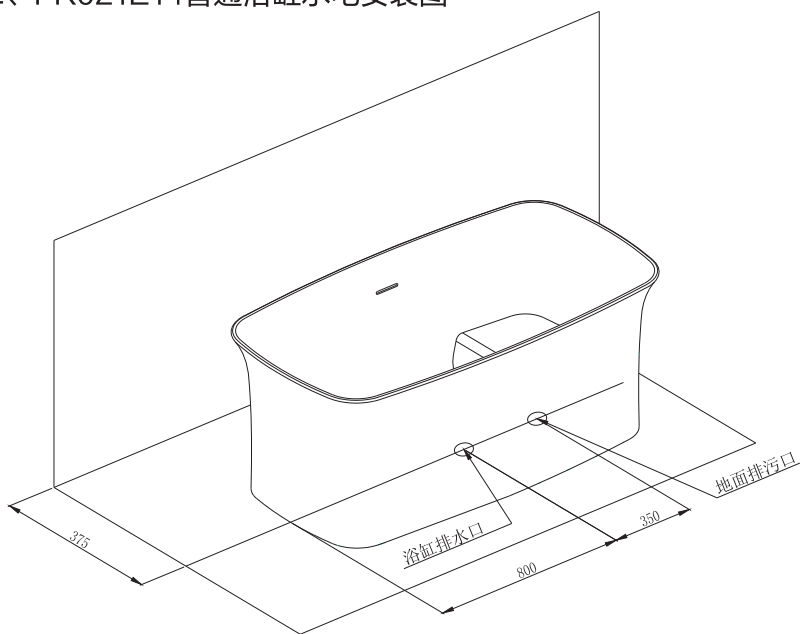

一、FK021E14普通浴缸示意图

插图 1

二、FK021E14普通浴缸水电安装图

-插图1-

一、FK021E14普通浴缸示意图

插图 1

二、FK021E14普通浴缸水电安装图

-插图1-